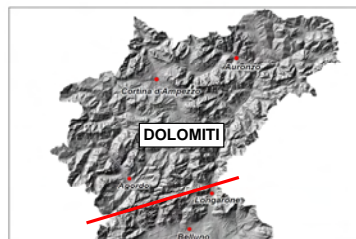

Centro Funzionale Decentrato
BOLLETTINO TEMPORALI

(versione sperimentale 2012)

valido da domenica 24 giugno 2012 alle ore 14 a lunedì 25 giugno 2012 alle ore 24

PROBABILITA' TEMPORALI INTENSI			
assente o molto bassa	bassa	media	alta
	X		

legenda temporali intensi
X = locali o sparsi
XX = diffusi o organizzati

PREVISIONE
domenica e lunedì l'attività convettiva sui rilievi potrà essere associata a qualche isolato rovescio o temporale, ma con bassa probabilità di fenomeni intensi.

LIVELLO DI ALLERTA PER BORCA DI CADORE	livello 2: attenzione rinforzata
legenda livelli di allerta per Borca di Cadore	livello 1: attenzione
	livello 2: attenzione rinforzata
	livello 3: preallarme

Il Responsabile del Centro Funzionale

Ing. Roberto Tonellato

Struttura responsabile elaborazione Lunedì-Venerdì: CENTRO METEOROLOGICO DI TEOLO - ARPAV - DRST

telefono: 049 9998111 - fax: 049 9998136 - email: cmt.meteo@arpa.veneto.it - reperibile meteo: 335 7081730 / 36

Struttura responsabile elaborazione Sabato-Domenica: CENTRO VALANGHE DI ARABBA - ARPAV - DRST

telefono: 0436 755711; Fax 0436 79319; e-mail cva@arpa.veneto.it; reperibile meteo: 0436 755722 **

SALA OPERATIVA CENTRO FUNZIONALE DECENTRATO

telefono: 0412794012 - fax: 0412794016 / 19 - email: centro.funzionale@regione.veneto.it

SALA OPERATIVA COREM UNITA' DI PROGETTO PROTEZIONE CIVILE

telefono: 800990009 - fax 0412794013 - email: sala.operativa@regione.veneto.it