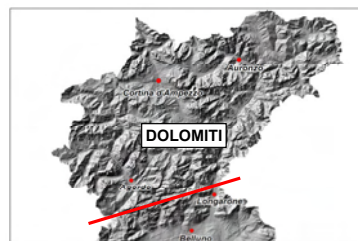

Centro Funzionale Decentrato
BOLLETTINO TEMPORALI

(versione sperimentale 2011)

valido da mercoledì 22 giugno 2011 alle ore 14 a giovedì 23 giugno 2011 alle ore 24

PROBABILITA' TEMPORALI INTENSI			
assente o molto bassa	bassa	media	alta
	X		

legenda temporali intensi
X = locali o sparsi
XX = diffusi o organizzati

PREVISIONE
Sarà probabile qualche temporale ma con rischio basso di fenomeni intensi, e gli eventuali temporali intensi saranno locali o sparsi.

LIVELLO DI ALLERTA PER BORCA DI CADORE	livello 2: attenzione rinforzata
legenda livelli di allerta per Borca di Cadore	livello 1: attenzione
	livello 2: attenzione rinforzata
	livello 3: preallarme

Il Responsabile del Centro Funzionale
Ing. Roberto Tonellato

Struttura responsabile elaborazione Lunedì-Venerdì: CENTRO METEOROLOGICO DI TEOLO - ARPAV - DRST
telefono: 049 9998111 - fax: 049 9998136 - email: cmt.meteo@arpa.veneto.it - reperibile meteo: 335 7081730 / 36
Struttura responsabile elaborazione Sabato-Domenica: CENTRO VALANGHE DI ARABBA - ARPAV - DRST
telefono: 0436 755711; Fax 0436 79319; e-mail cva@arpa.veneto.it; reperibile meteo: 0436 755722**

SALA OPERATIVA CENTRO FUNZIONALE DECENTRATO

telefono: 0412794012 - fax: 0412794016 / 19 - email: centro.funzionale@regione.veneto.it

SALA OPERATIVA COREM UNITA' DI PROGETTO PROTEZIONE CIVILE

telefono: 800990009 - fax 0412794013 - email: sala.operativa@regione.veneto.it