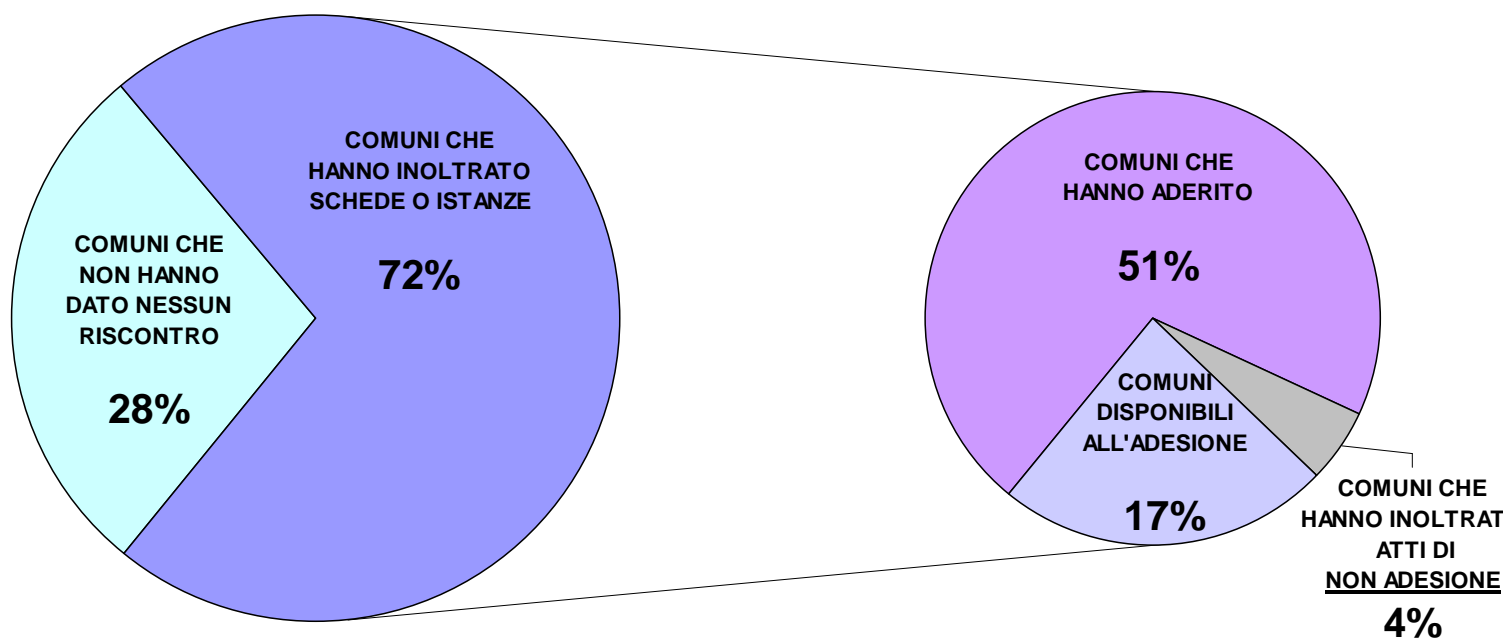

*La zonizzazione della Polizia
Locale nel Veneto:
un primo bilancio*

Dirigente regionale dott. Giorgio Vigo
Unità di Progetto Sicurezza Urbana e Polizia Locale
Regione del Veneto

Risposta dei comuni alla versione definitiva del Piano di zonizzazione Il Veneto: 581 COMUNI - 4.678.564 abitanti

le percentuali sono calcolate sulla popolazione corrispondente

Dati riferiti all'istruttoria conclusasi il 15.05.2009

Panoramica situazione dei 70 Distretti

Risposta dei comuni al Piano di zonizzazione
Il Veneto: 581 COMUNI - 4.678.564 abitanti

Provincia di Belluno

211.405 abitanti - 69 comuni

Su 9

DISTRETTI

con 6 si è
avviato il
confronto

Panoramica sui Distretti- Provincia di Belluno

- DISTRETTI COSTITUITI
- DISTRETTI IN FASE DI PROGRAMMAZIONE E COSTITUZIONE
- DISTRETTI COSTITUITI O IN FASE DI PROGRAMMAZIONE PARZIALI
- DISTRETTI PER I QUALI I DATI NON SONO DISPONIBILI