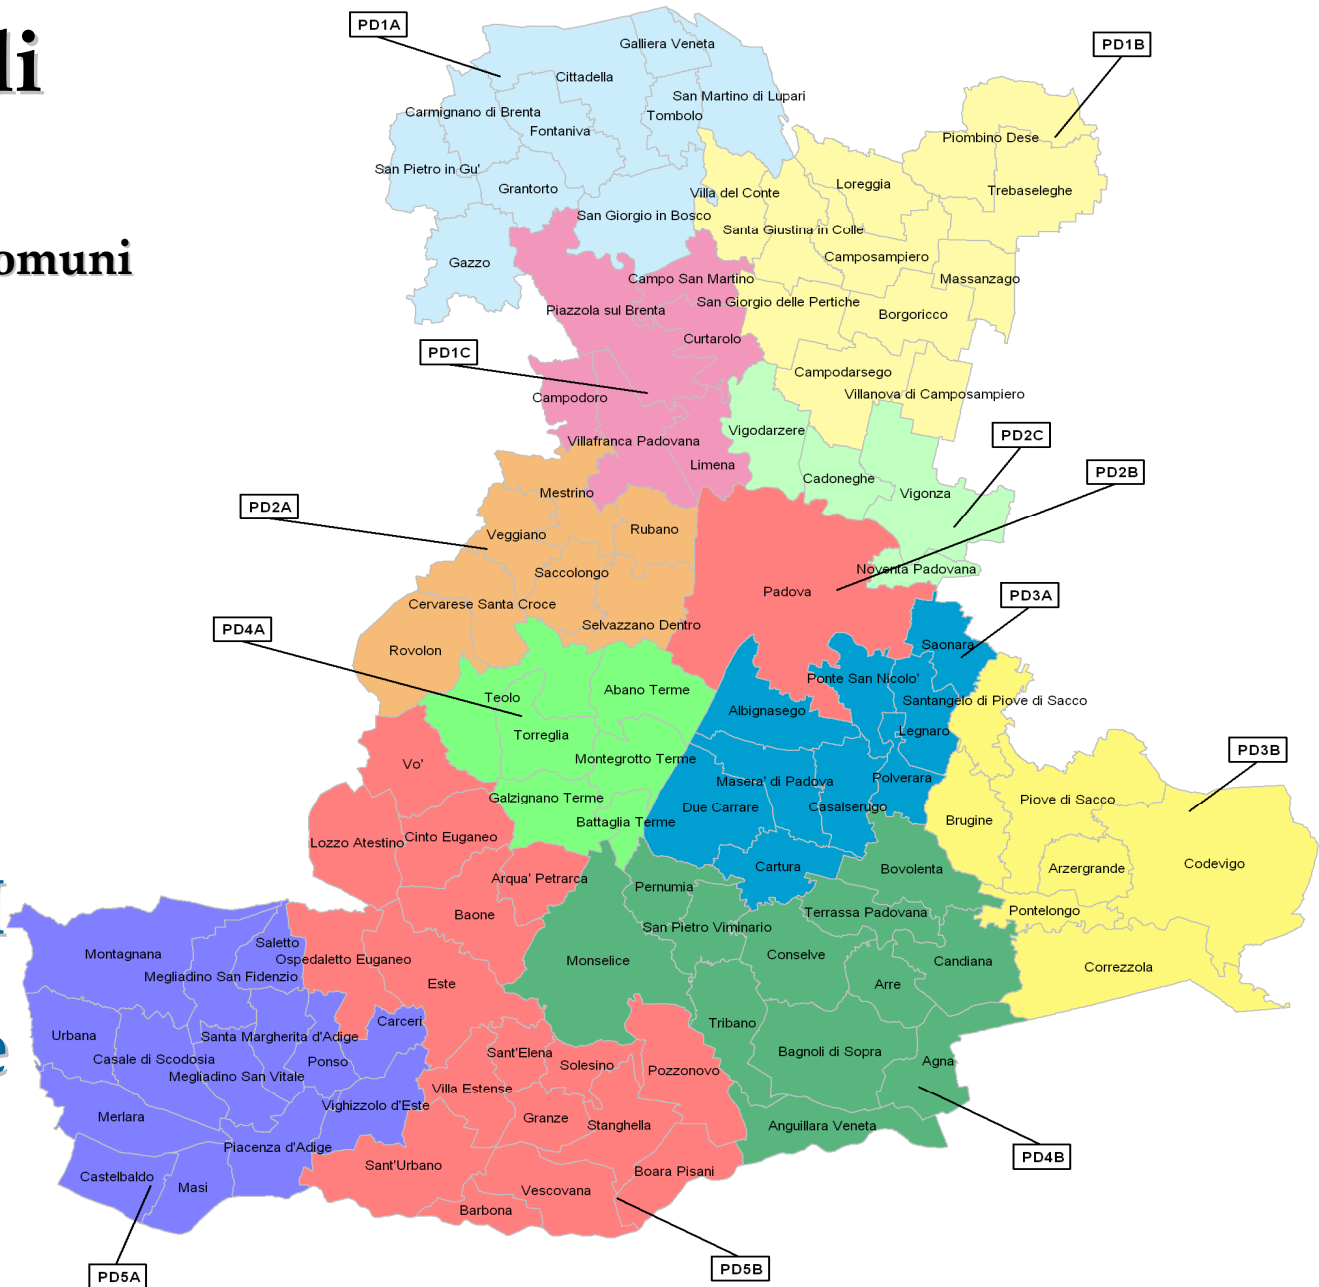

le percentuali sono calcolate sulla popolazione corrispondente

Dati riferiti all'istruttoria conclusasi il 15.05.2009

Panoramica situazione dei 70 Distretti

Risposta dei comuni al Piano di zonizzazione
Il Veneto: 581 COMUNI - 4.678.564 abitanti

Provincia di Belluno

211.405 abitanti - 69 comuni

Su 9

DISTRETTI

con 6 si è
avviato il
confronto

Panoramica sui Distretti- Provincia di Belluno

- DISTRETTI COSTITUITI
- DISTRETTI IN FASE DI PROGRAMMAZIONE E COSTITUZIONE
- DISTRETTI COSTITUITI O IN FASE DI PROGRAMMAZIONE PARZIALI
- DISTRETTI PER I QUALI I DATI NON SONO DISPONIBILI

Provincia di Padova

890.342 abitanti - 104 comuni

Su 12
DISTRETTI
con tutti si è
avviato il
confronto

Panoramica Distretti- Provincia di Padova

- DISTRETTI COSTITUITI
- DISTRETTI IN FASE DI PROGRAMMAZIONE E COSTITUZIONE
- DISTRETTI COSTITUITI O IN FASE DI PROGRAMMAZIONE PARZIALI
- DISTRETTI PER I QUALI I DATI NON SONO DISPONIBILI

Provincia di Rovigo

244.752 abitanti - 50 comuni

Su 6

DISTRETTI

con tutti si è
avviato il
confronto

Panoramica Distretti - Provincia di Rovigo

- DISTRETTI COSTITUITI
- DISTRETTI IN FASE DI PROGRAMMAZIONE E COSTITUZIONE
- DISTRETTI COSTITUITI O IN FASE DI PROGRAMMAZIONE PARZIALI
- DISTRETTI PER I QUALI I DATI NON SONO DISPONIBILI