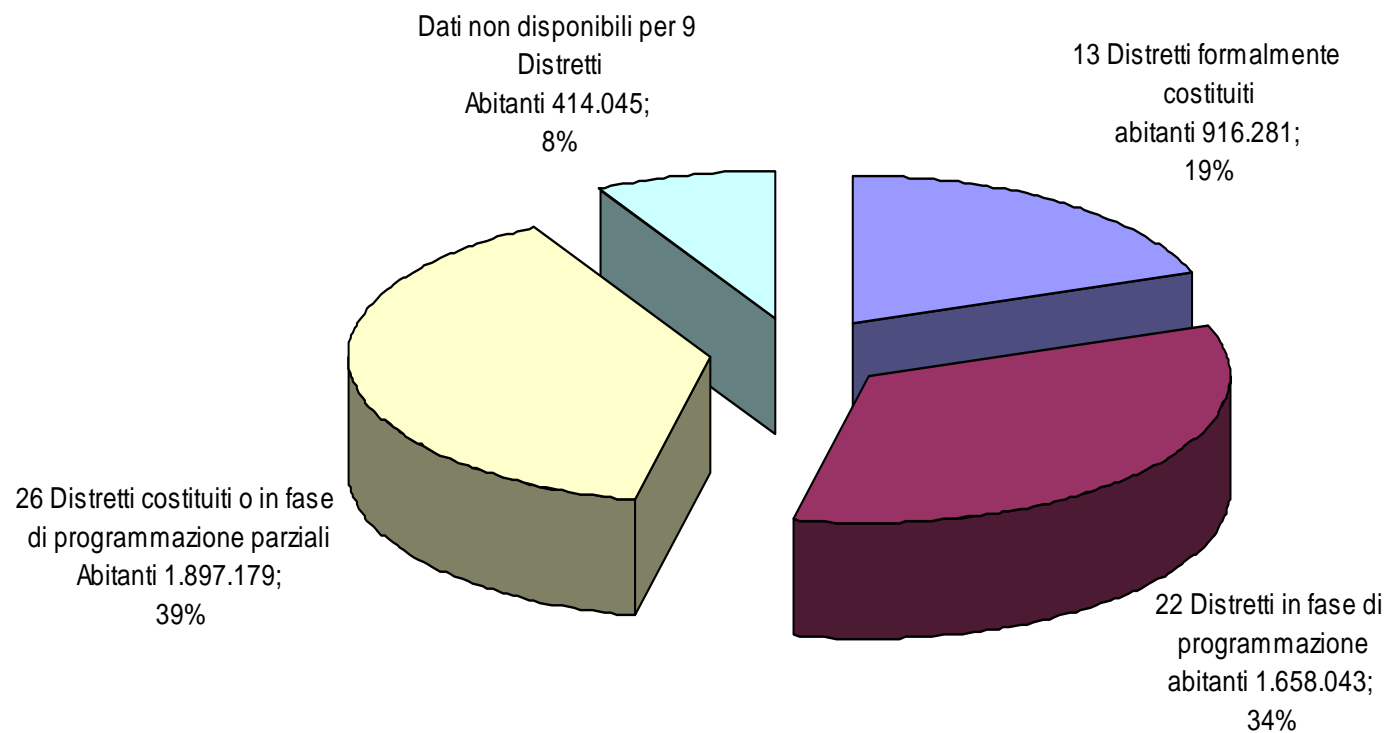

*La zonizzazione della Polizia
Locale nel Veneto:
un primo bilancio*

Dirigente regionale dott. Giorgio Vigo
Unità di Progetto Sicurezza Urbana e Polizia Locale
Regione del Veneto

Risposta dei comuni alla versione definitiva del Piano di zonizzazione Il Veneto: 581 COMUNI - 4.678.564 abitanti

le percentuali sono calcolate sulla popolazione corrispondente

Dati riferiti all'istruttoria conclusasi il 15.05.2009

Panoramica situazione dei 70 Distretti

Risposta dei comuni al Piano di zonizzazione
Il Veneto: 581 COMUNI - 4.678.564 abitanti

- DISTRETTI COSTITUITI
- DISTRETTI IN FASE DI PROGRAMMAZIONE E COSTITUZIONE
- DISTRETTI COSTITUITI O IN FASE DI PROGRAMMAZIONE PARZIALI
- DISTRETTI PER I QUALI I DATI NON SONO DISPONIBILI

PROVINCIA	DISTRETTI COSTITUITI	DISTRETTI IN FASE DI PROGRAMMAZION E COSTITUZIONE	DISTRETTI COSTITUITI O IN FASE DI PROGRAMMAZIONE PARZIALI	DISTRETTI PER I QUALI I DATI NON SONO DISPONIBILI
BL - 9 distretti	2	1	3	3
PD – 12 distretti	3	5	4	0
RO – 6 distretti	0	3	3	0
TV – 11 distretti	3	3	4	1
VE – 6 distretti	0	3	2	1
VI – 13 distretti	5	1	3	4
VR – 13 distretti	0	6	7	0
TOTALE DISTRETTI 70	13	22	26	9
Popolazione	943.344	1.658.043	1.897.179	386.982

Provincia di Belluno

211.405 abitanti - 69 comuni

Su 9

DISTRETTI

con 6 si è
avviato il
confronto

Panoramica sui Distretti- Provincia di Belluno

- DISTRETTI COSTITUITI
- DISTRETTI IN FASE DI PROGRAMMAZIONE E COSTITUZIONE
- DISTRETTI COSTITUITI O IN FASE DI PROGRAMMAZIONE PARZIALI
- DISTRETTI PER I QUALI I DATI NON SONO DISPONIBILI