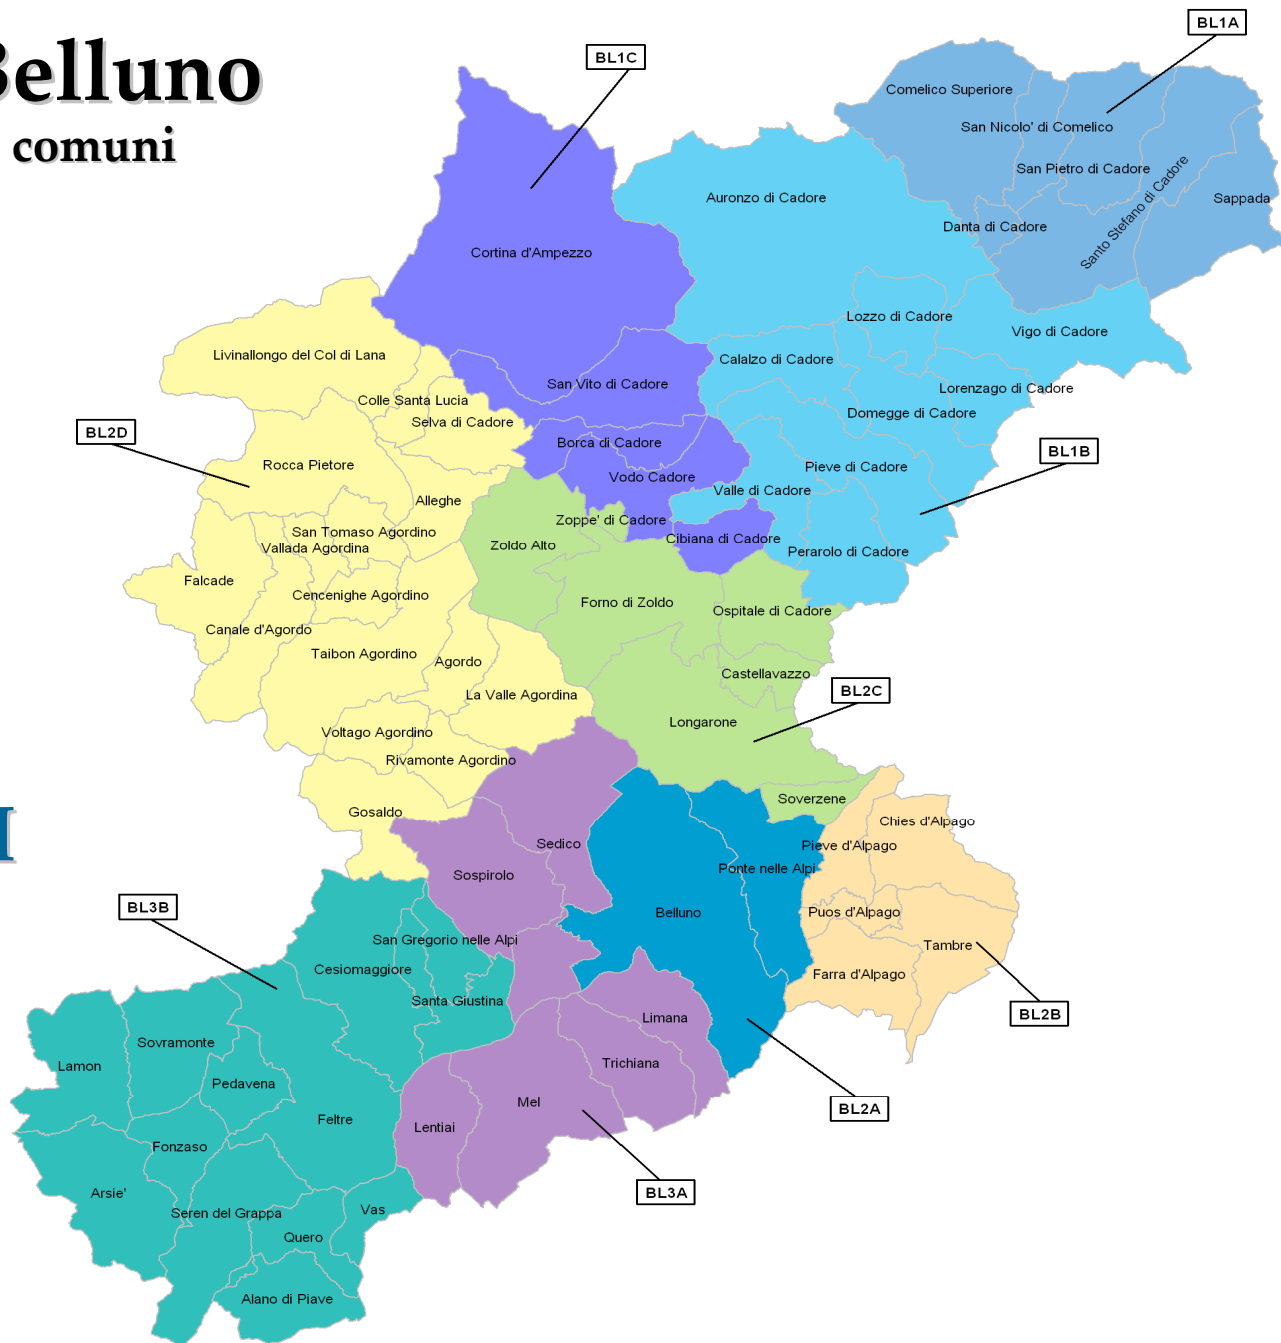

le percentuali sono calcolate sulla popolazione corrispondente

Dati riferiti all'istruttoria conclusasi il 15.05.2009

Panoramica situazione dei 70 Distretti

Risposta dei comuni al Piano di zonizzazione
Il Veneto: 581 COMUNI - 4.678.564 abitanti

Provincia di Belluno

211.405 abitanti - 69 comuni

Su 9

DISTRETTI

con 6 si è
avviato il
confronto

Panoramica sui Distretti- Provincia di Belluno

- DISTRETTI COSTITUITI
- DISTRETTI IN FASE DI PROGRAMMAZIONE E COSTITUZIONE
- DISTRETTI COSTITUITI O IN FASE DI PROGRAMMAZIONE PARZIALI
- DISTRETTI PER I QUALI I DATI NON SONO DISPONIBILI

Provincia di Padova

890.342 abitanti - 104 comuni

Su 12
DISTRETTI
con tutti si è
avviato il
confronto

Panoramica Distretti- Provincia di Padova

- DISTRETTI COSTITUITI
- DISTRETTI IN FASE DI PROGRAMMAZIONE E COSTITUZIONE
- DISTRETTI COSTITUITI O IN FASE DI PROGRAMMAZIONE PARZIALI
- DISTRETTI PER I QUALI I DATI NON SONO DISPONIBILI

Provincia di Rovigo

244.752 abitanti - 50 comuni

Su 6

DISTRETTI

con tutti si è
avviato il
confronto

Panoramica Distretti - Provincia di Rovigo

- DISTRETTI COSTITUITI
- DISTRETTI IN FASE DI PROGRAMMAZIONE E COSTITUZIONE
- DISTRETTI COSTITUITI O IN FASE DI PROGRAMMAZIONE PARZIALI
- DISTRETTI PER I QUALI I DATI NON SONO DISPONIBILI