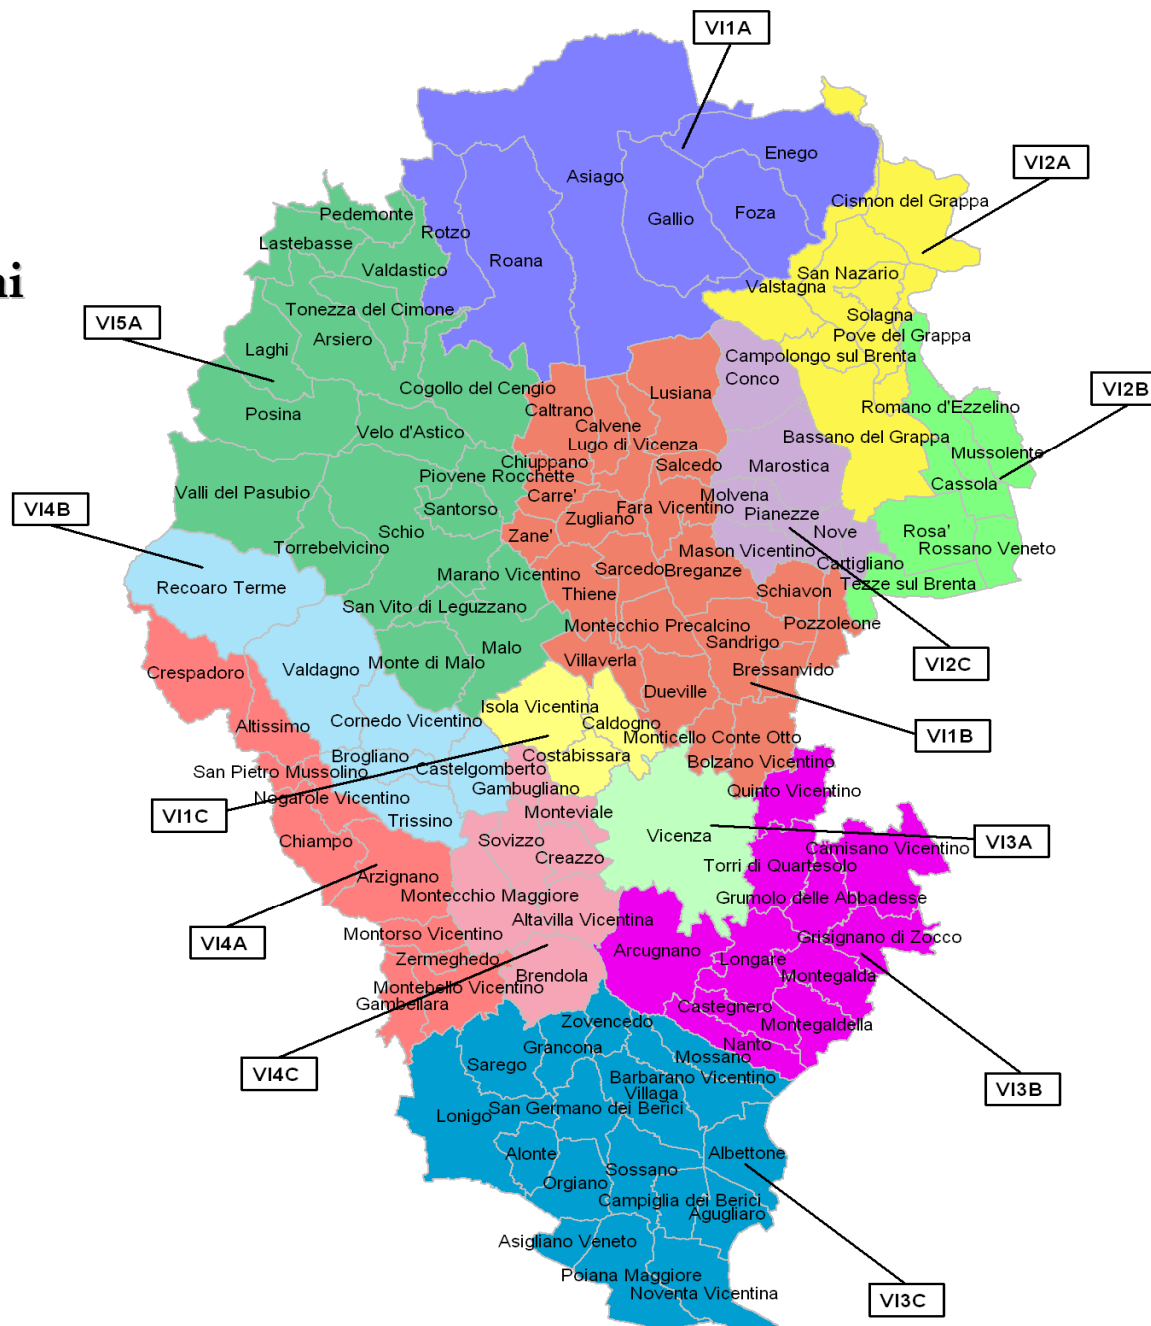

Provincia di Belluno

211.405 abitanti - 69 comuni

Su 9

DISTRETTI

con 6 si è
avviato il
confronto

Panoramica sui Distretti- Provincia di Belluno

- DISTRETTI COSTITUITI
- DISTRETTI IN FASE DI PROGRAMMAZIONE E COSTITUZIONE
- DISTRETTI COSTITUITI O IN FASE DI PROGRAMMAZIONE PARZIALI
- DISTRETTI PER I QUALI I DATI NON SONO DISPONIBILI

Provincia di Rovigo

244.752 abitanti - 50 comuni

Su 6

DISTRETTI

con tutti si è
avviato il
confronto

Panoramica Distretti - Provincia di Rovigo

- DISTRETTI COSTITUITI
- DISTRETTI IN FASE DI PROGRAMMAZIONE E COSTITUZIONE
- DISTRETTI COSTITUITI O IN FASE DI PROGRAMMAZIONE PARZIALI
- DISTRETTI PER I QUALI I DATI NON SONO DISPONIBILI

Provincia di Vicenza

836.192 abitanti - 121 comuni

Su 13

DISTRETTI

con 9 si è avviato
il confronto

Panoramica Distretti - Provincia di Vicenza

- DISTRETTI COSTITUITI
- DISTRETTI IN FASE DI PROGRAMMAZIONE E COSTITUZIONE
- DISTRETTI COSTITUITI O IN FASE DI PROGRAMMAZIONE PARZIALI
- DISTRETTI PER I QUALI I DATI NON SONO DISPONIBILI

Provincia di Verona

869.803 abitanti - 98 comuni

Su 13
DISTRETTI
con 9 si è avviato
il confronto

Panoramica Distretti - Provincia di Verona

- DISTRETTI COSTITUITI
- DISTRETTI IN FASE DI PROGRAMMAZIONE E COSTITUZIONE
- DISTRETTI COSTITUITI O IN FASE DI PROGRAMMAZIONE PARZIALI
- DISTRETTI PER I QUALI I DATI NON SONO DISPONIBILI