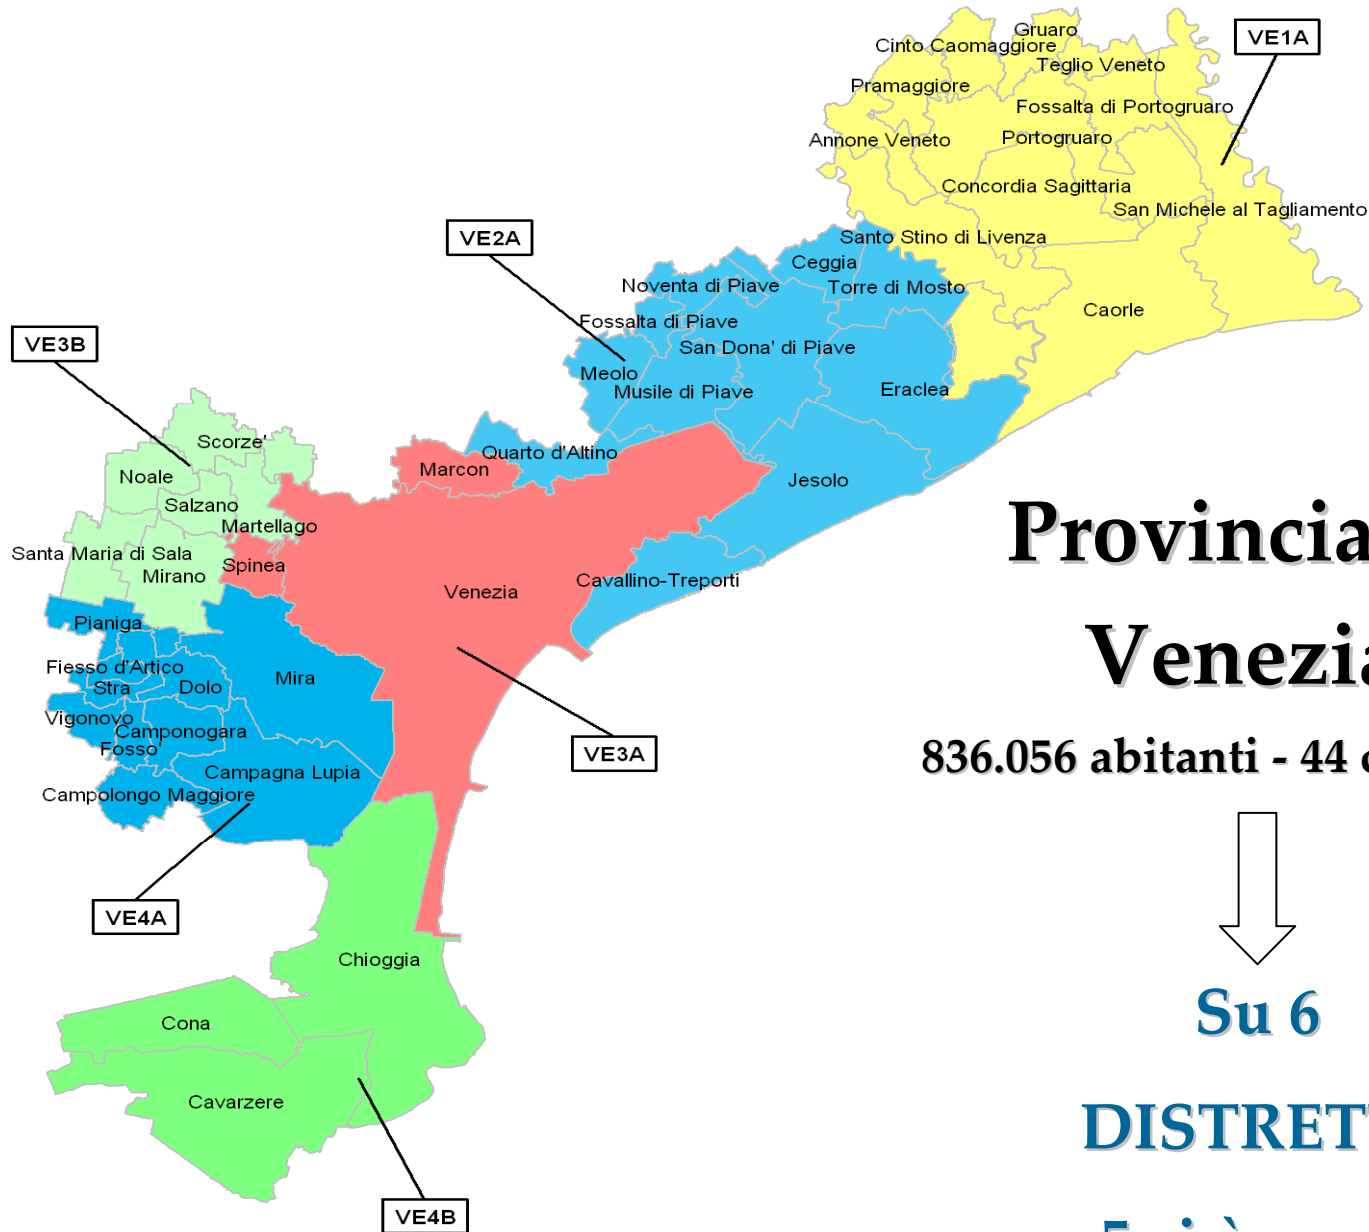

Provincia di Belluno

211.405 abitanti - 69 comuni

Su 9

DISTRETTI

con 6 si è
avviato il
confronto

Panoramica sui Distretti- Provincia di Belluno

- DISTRETTI COSTITUITI
- DISTRETTI IN FASE DI PROGRAMMAZIONE E COSTITUZIONE
- DISTRETTI COSTITUITI O IN FASE DI PROGRAMMAZIONE PARZIALI
- DISTRETTI PER I QUALI I DATI NON SONO DISPONIBILI

Provincia di Rovigo

244.752 abitanti - 50 comuni

Su 6

DISTRETTI

con tutti si è
avviato il
confronto

Panoramica Distretti - Provincia di Rovigo

- DISTRETTI COSTITUITI
- DISTRETTI IN FASE DI PROGRAMMAZIONE E COSTITUZIONE
- DISTRETTI COSTITUITI O IN FASE DI PROGRAMMAZIONE PARZIALI
- DISTRETTI PER I QUALI I DATI NON SONO DISPONIBILI

Provincia di Treviso

790.014 abitanti - 95 comuni

Su 11

DISTRETTI

con 10 si è
avviato il
confronto

Panoramica Distretti - Provincia di Treviso

- DISTRETTI COSTITUITI
- DISTRETTI IN FASE DI PROGRAMMAZIONE E COSTITUZIONE
- DISTRETTI COSTITUITI O IN FASE DI PROGRAMMAZIONE PARZIALI
- DISTRETTI PER I QUALI I DATI NON SONO DISPONIBILI

Provincia di Venezia

836.056 abitanti - 44 comuni

Su 6

DISTRETTI

con 5 si è avviato il confronto

Panoramica Distretti - Provincia di Venezia

- DISTRETTI COSTITUITI
- DISTRETTI IN FASE DI PROGRAMMAZIONE E COSTITUZIONE
- DISTRETTI COSTITUITI O IN FASE DI PROGRAMMAZIONE PARZIALI
- DISTRETTI PER I QUALI I DATI NON SONO DISPONIBILI