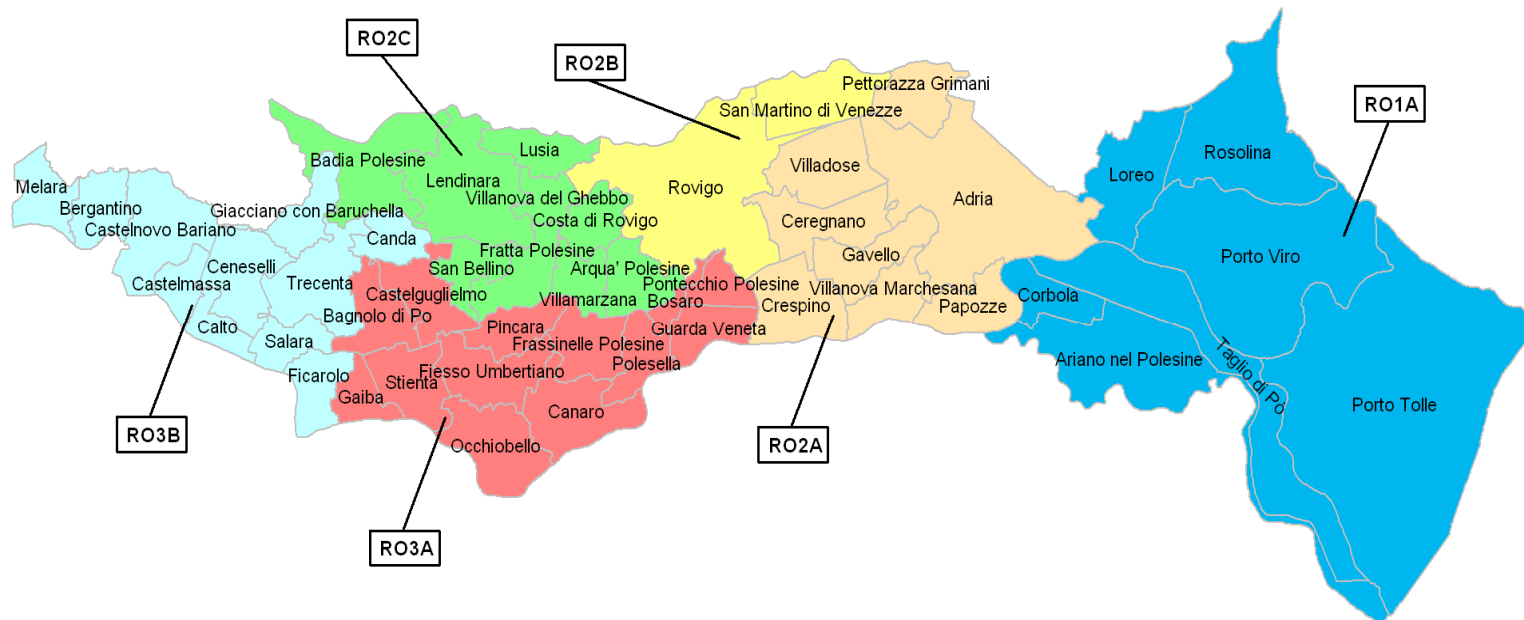

Provincia di Belluno

211.405 abitanti - 69 comuni

Su 9

DISTRETTI

con 6 si è
avviato il
confronto

Panoramica sui Distretti- Provincia di Belluno

- DISTRETTI COSTITUITI
- DISTRETTI IN FASE DI PROGRAMMAZIONE E COSTITUZIONE
- DISTRETTI COSTITUITI O IN FASE DI PROGRAMMAZIONE PARZIALI
- DISTRETTI PER I QUALI I DATI NON SONO DISPONIBILI

Provincia di Padova

890.342 abitanti - 104 comuni

Su 12
DISTRETTI
con tutti si è
avviato il
confronto

Panoramica Distretti- Provincia di Padova

- DISTRETTI COSTITUITI
- DISTRETTI IN FASE DI PROGRAMMAZIONE E COSTITUZIONE
- DISTRETTI COSTITUITI O IN FASE DI PROGRAMMAZIONE PARZIALI
- DISTRETTI PER I QUALI I DATI NON SONO DISPONIBILI

Provincia di Rovigo

244.752 abitanti - 50 comuni

Su 6

DISTRETTI

con tutti si è
avviato il
confronto

Panoramica Distretti - Provincia di Rovigo

- DISTRETTI COSTITUITI
- DISTRETTI IN FASE DI PROGRAMMAZIONE E COSTITUZIONE
- DISTRETTI COSTITUITI O IN FASE DI PROGRAMMAZIONE PARZIALI
- DISTRETTI PER I QUALI I DATI NON SONO DISPONIBILI

Provincia di Treviso

790.014 abitanti - 95 comuni

Su 11

DISTRETTI

con 10 si è
avviato il
confronto

Panoramica Distretti - Provincia di Treviso

- DISTRETTI COSTITUITI
- DISTRETTI IN FASE DI PROGRAMMAZIONE E COSTITUZIONE
- DISTRETTI COSTITUITI O IN FASE DI PROGRAMMAZIONE PARZIALI
- DISTRETTI PER I QUALI I DATI NON SONO DISPONIBILI