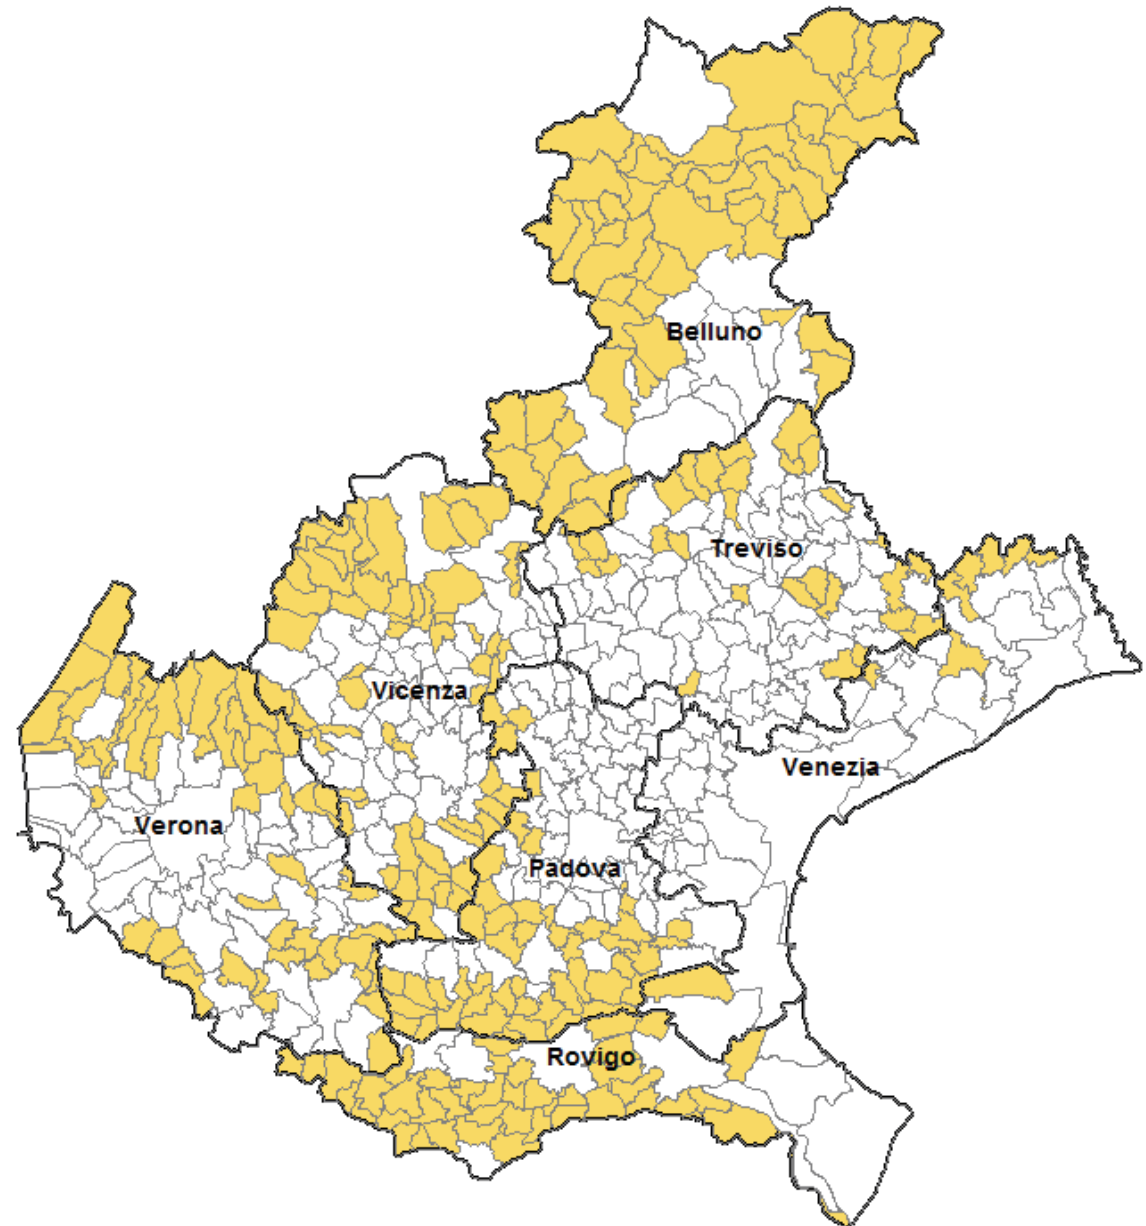

# COMUNI CON POPOLAZIONE FINO A 5.000 ABITANTI

Popolazione ISTAT 2018

<i>PROVINCE</i>	<i>N° COMUNI</i>	<i>N° COMUNI CON POPOLAZIONE &lt;5.000 ab</i>
VENEZIA	44	8
PADOVA	102	47
TREVISO	94	29
BELLUNO	61	51
ROVIGO	50	41
VICENZA	114	60
VERONA	98	51
	<b>563</b>	<b>287</b>

**Comuni con popolazione fino a 5.000**