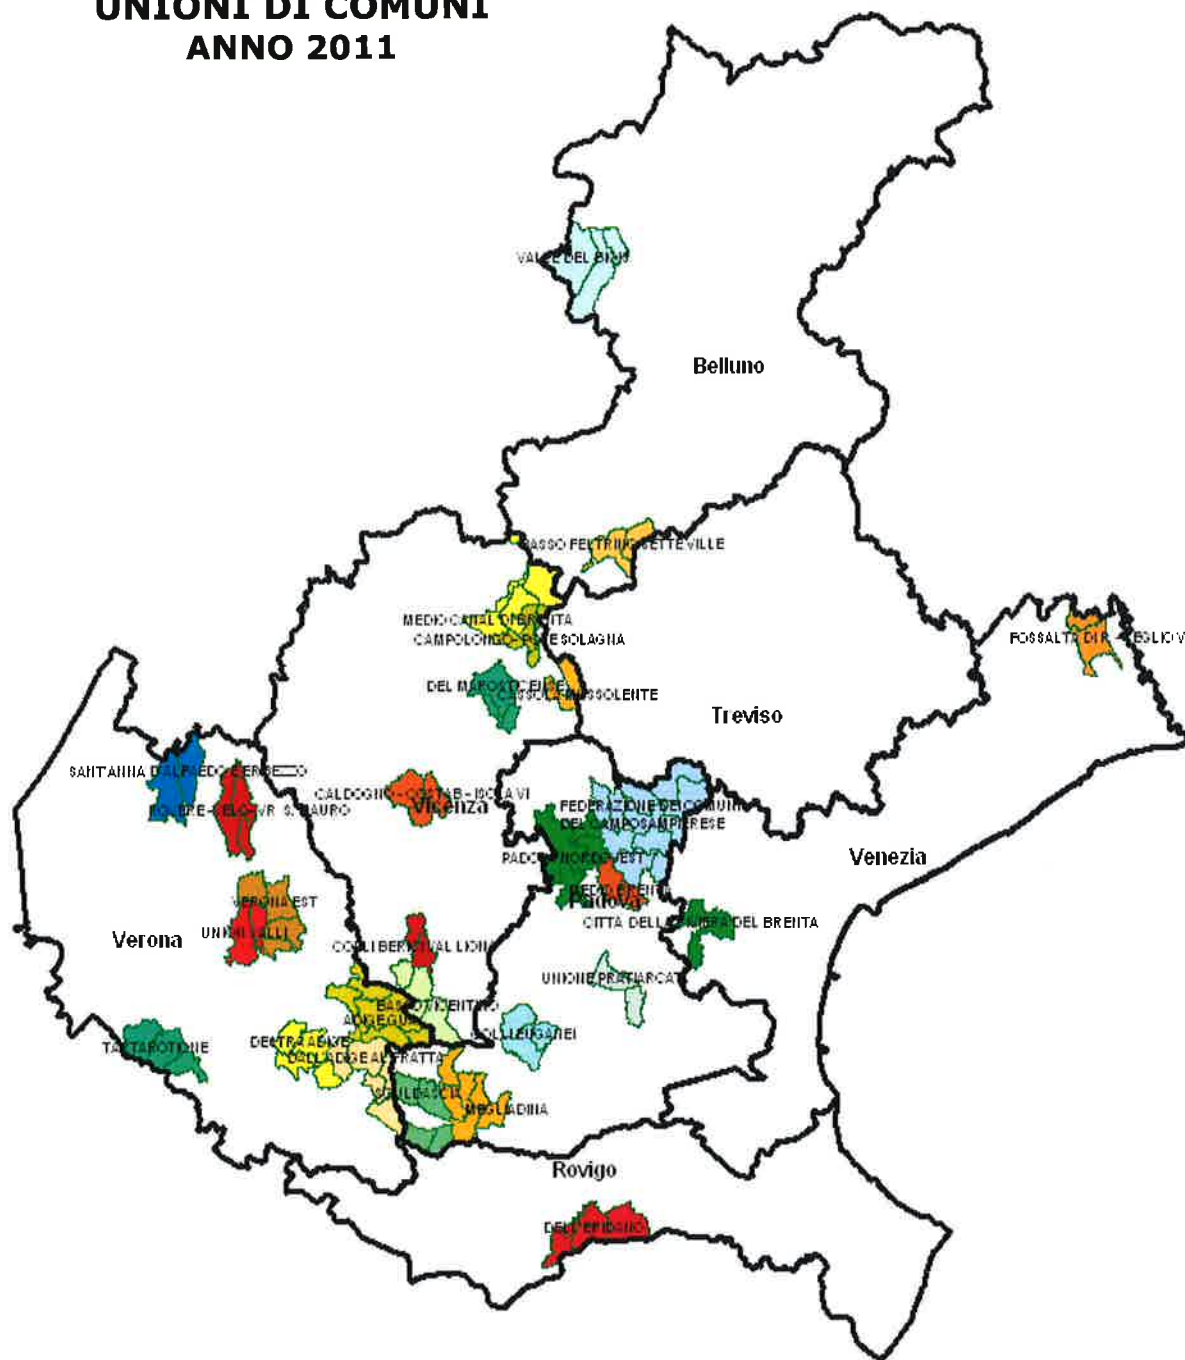

UNIONI DI COMUNI ANNO 2011

Provincia di Venezia

Unione dei Comuni Fossalta di Portogruaro e Teglio Veneto
Unione dei Comuni Città della Riviera del Brenta

Provincia di Padova

Unione dei Comuni Pratiarcati
Unione dei Comuni Padova Nordovest
Unione dei Comuni della Sculdascia
Unione dei Comuni Megliadina
Unione dei Comuni del Medio Brenta
Federazione dei Comuni del Camposampierese
Unione dei Comuni dei Colli Euganei

Provincia di Belluno

Unione della Valle del Biois
Unione dei Comuni del Bassofeltrino Sette Ville

Provincia di Rovigo

Unione dei Comuni dell'Eridano

Provincia di Vicenza

Unione Colli Berici Val Lione
Unione dei Comuni Cassola Mussolente
Unione dei Comuni Medio Canal di Brenta
Unione dei Comuni Caldogno, Costabissara e Isola Vicentina
Unione dei Comuni Campolongo Pove Solagna
Unione dei Comuni del Marosticense
Unione dei Comuni Basso Vicentino

Provincia di Verona

Unione dei Comuni Verona Est
Unione dei Comuni Destra Adige
Unione dei Comuni di Roverè, Velo Veronese, S. Mauro di Saline
Unione dei Comuni dall'Adige al Fratta
Unione dei Comuni Sant'Anna d'Alfaedo ed Erbezzo
Unione Veronese Tartaro Tione
Unione dei Comuni Adige Guà
Unione dei Comuni Unionvalli