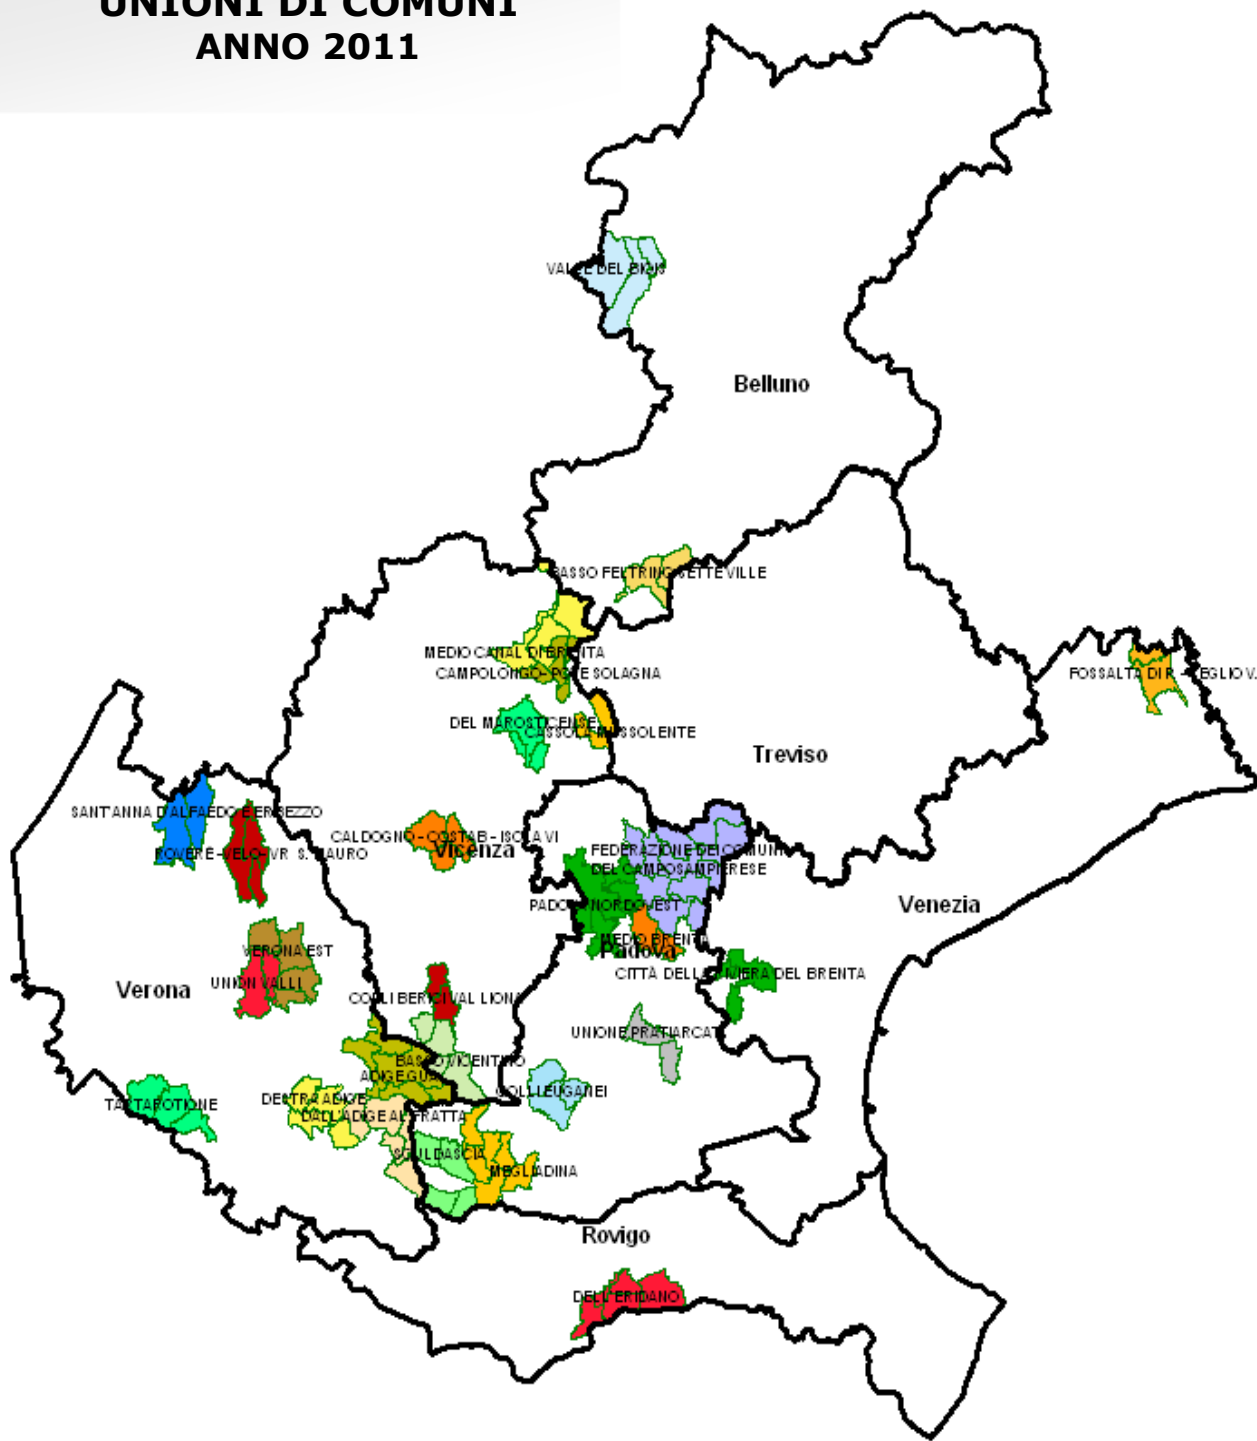

# UNIONI DI COMUNI ANNO 2011

## Provincia di Venezia

Unione dei Comuni Fossalta di Portogruaro e Teglio Veneto  
Unione dei Comuni Città della Riviera del Brenta

## Provincia di Padova

Unione dei Comuni Pratiarcati  
Unione dei Comuni Padova Nordovest  
Unione dei Comuni della Sculdascia  
Unione dei Comuni Megliadina  
Unione dei Comuni del Medio Brenta  
Federazione dei Comuni del Camposampierese  
Unione dei Comuni dei Colli Euganei

## Provincia di Rovigo

Unione dei Comuni dell'Eridano