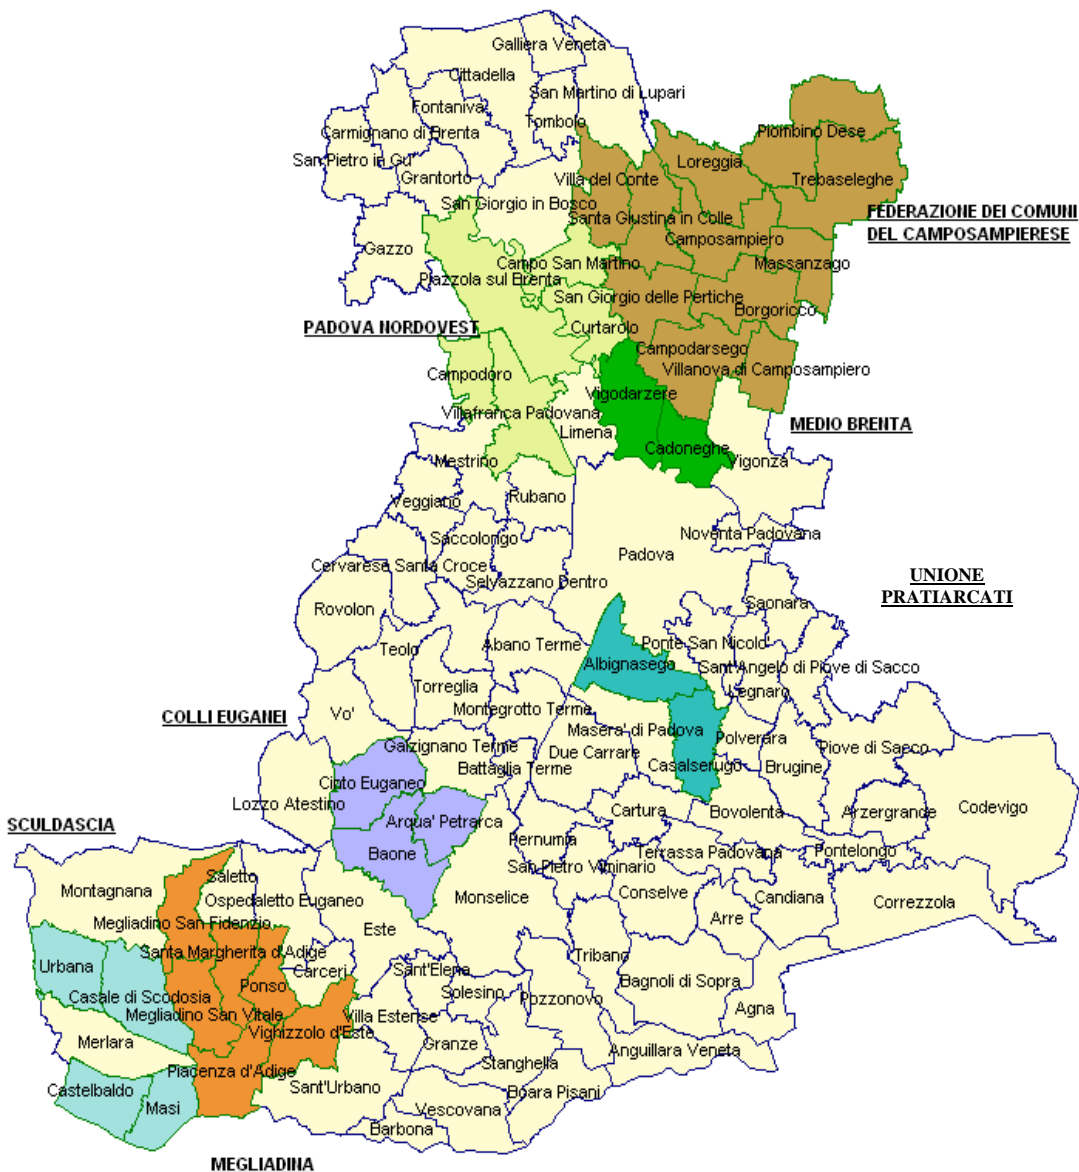

UNIONI DEI COMUNI DELLA PROVINCIA DI PADOVA

UNIONI

COMUNI

UNIONE PRATIARCATI

ALBIGNASEGO
CASALSERUGO

UNIONE DEI COMUNI PADOVA NORDOVEST

PIAZZOLA SUL BRENTA
CURTAROLO
CAMPO S.MARTINO
VILLAFRANCA PADOVANA
CAMPODORO

UNIONE DEI COMUNI DELLA SCULDASCIA

CASTELBALDO
MASI
URBANA
CASALE DI SCODOSIA

UNIONE DEI COMUNI MEGLIADINA

MEGLIADINO SAN VITALE
PONSO
VIGHIZZOLO
PIACENZA D'ADIGE
SANTA-MARGHERITA D'ADIGE
MEGLIADINO SAN FIDENZIO

UNIONE DEI COMUNI DEL MEDIO BRENTA

VIGODARZERE
CADONEGHE

FEDERAZIONE DEI COMUNI DEL CAMPOSAMPIERESE

CAMPOSAMPIERO
SAN GIORGIO DELLE PERTICHE
SANTA GIUSTINA IN COLLE
LOREGGIA
VILLA DEL CONTE
VILLANOVA DI CAMPOSAMPIERO
CAMPODARSEGO
BORGORICCO
TREBASELEGHE
PIOMBINO DESE
MASSANZAGO

UNIONE DEI COMUNI DEI COLLI EUGANEI

BAONE
CINTO EUGANEO
ARQUA' PETRARCA