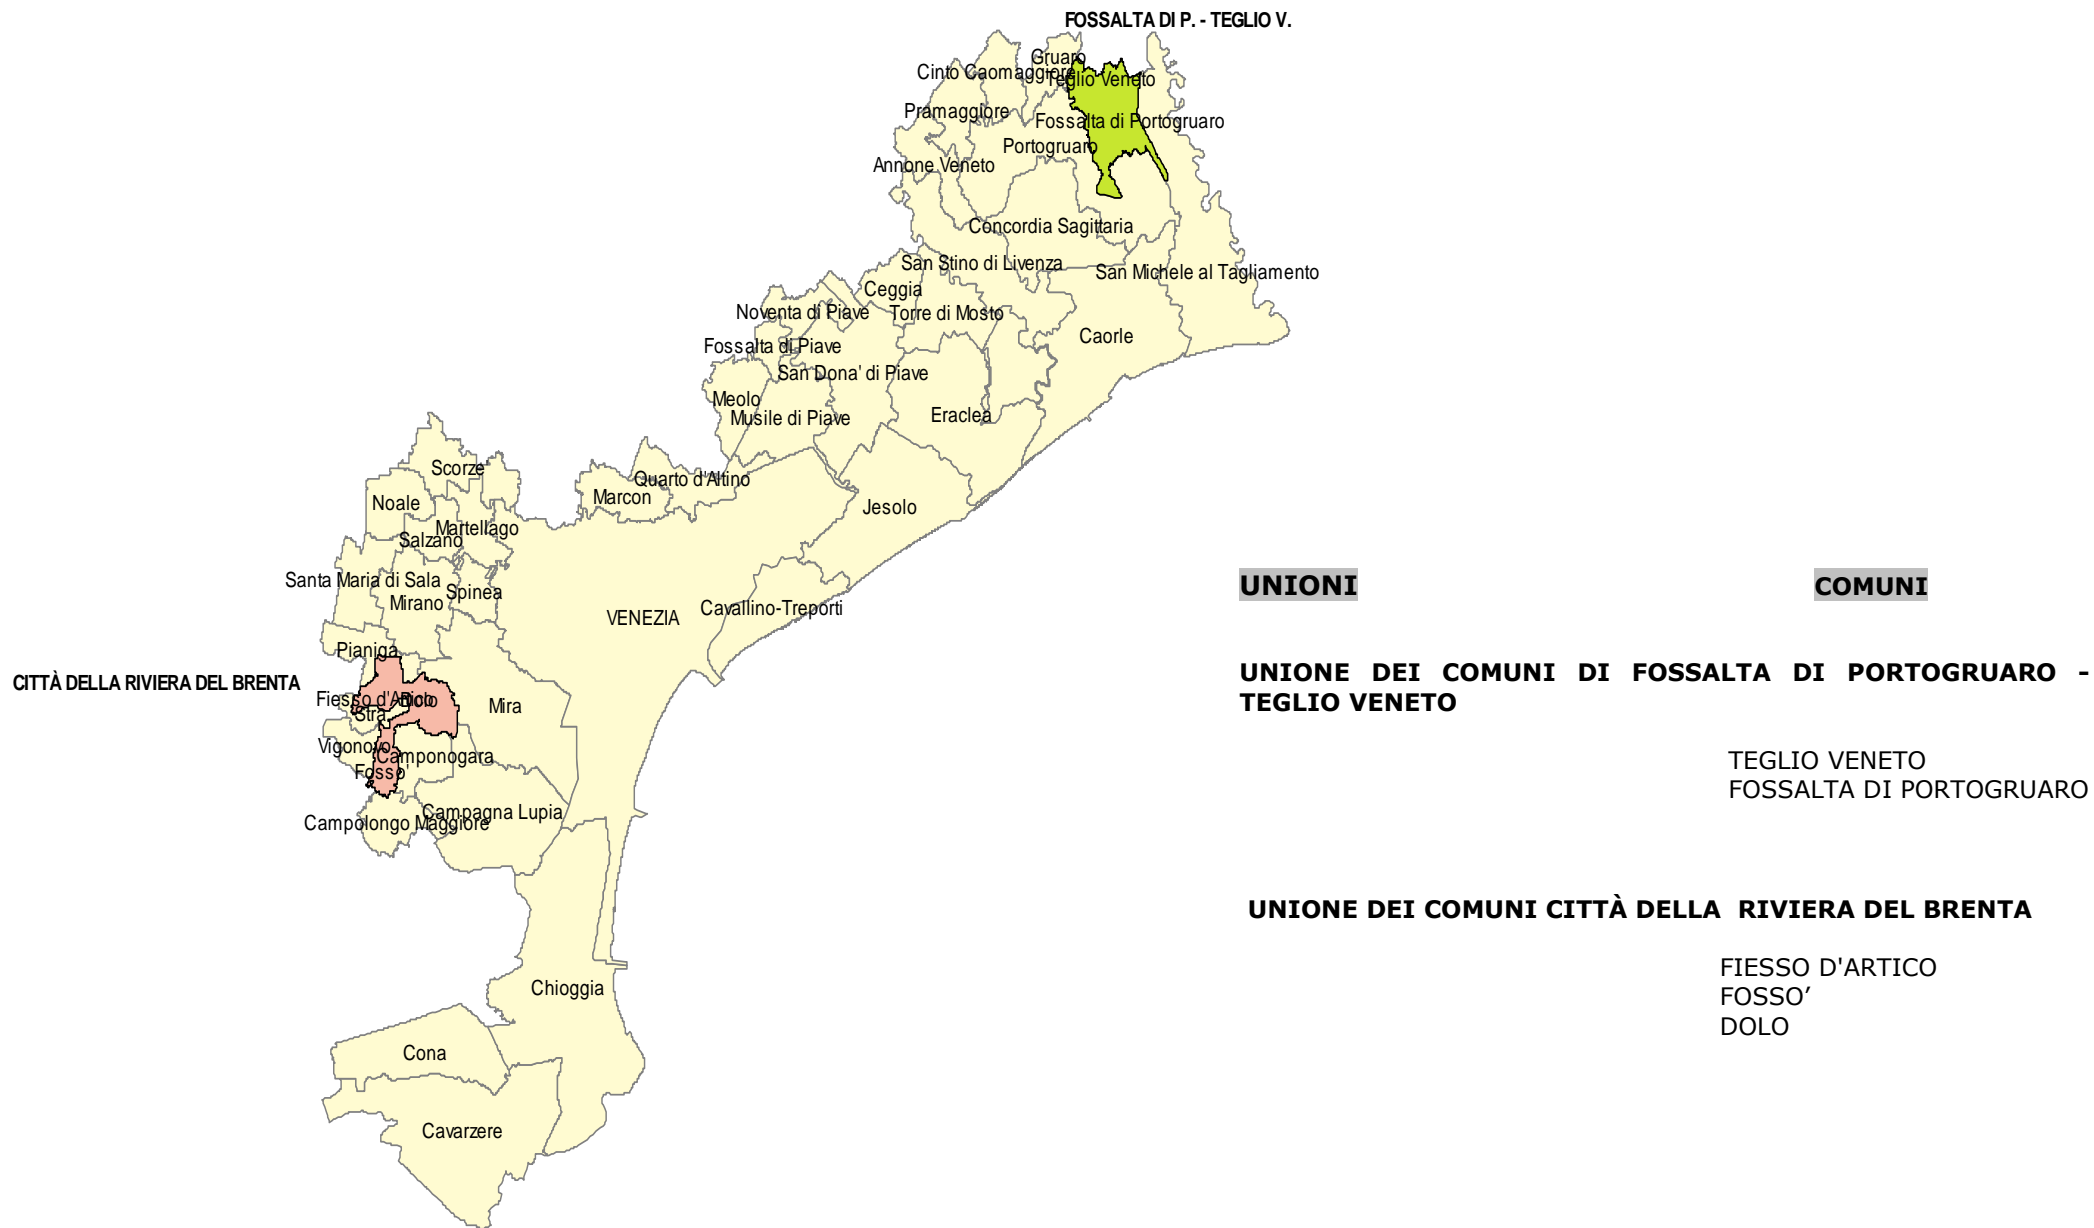

UNIONI DEI COMUNI DELLA PROVINCIA DI VENEZIA